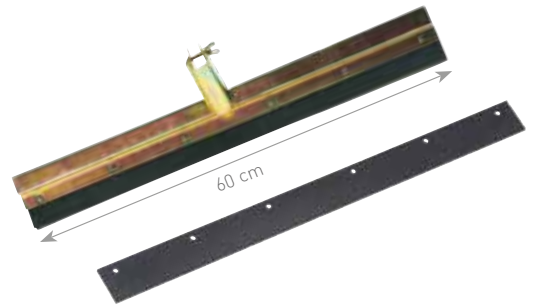

Artikelnummer	Beschreibung	Barcode	Preis
38129005	Metall-Wasserschieber 60 cm	3338020038343	14,99 €
38129006	Kautschukleiste für Schieber 60 cm	3338020039456	8,99 €

KAMER GÜLLESCHIEBER 75 CM

KAMER

Gebogener Gölleschieber aus Metall inklusive Gummileiste. Die Lieferung erfolgt ohne Stiel.