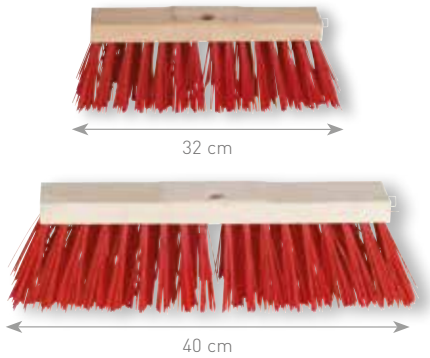

HOFBEDARF| Besen

Siehe Seite 167
für die gesamte
Palette der Stiele