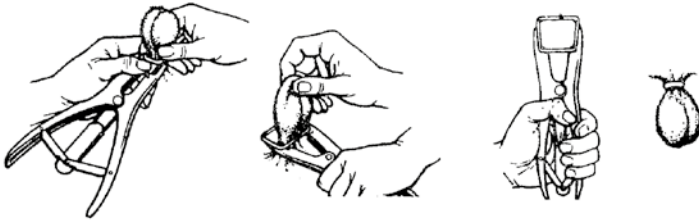

SPANNZANGE

Spannzange aus Stahl für Kastration in der Standardausführung. Kostengünstiges Modell.

Artikelnummer	Beschreibung	Barcode	Preis
38102200	Spannzange aus Metall	3338020058372	5,49 €