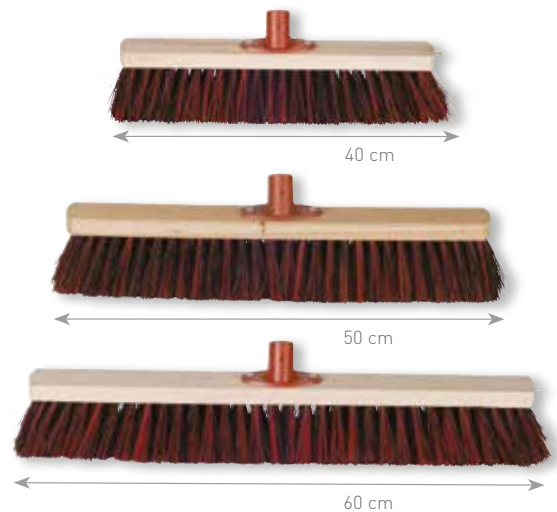

SÜDHARZER BESEN

Der Besen wird ohne Stiel geliefert. Mit Aufsatz für 24 mm-Kunststoffgriff. Kann am Griff 129007002 angebracht werden. Reduziert das Aufwirbeln von Staub, ist wasserfest und sehr robust, durch Arenga / Elaston-Borsten. Ideal für intensive Nutzung. Länge: 40 cm.

Artikelnummer	Beschreibung	Barcode	Preis
38129300160	Südharzer Besen 40 cm	4250560509598	8,99 €
38129300180	Südharzer Besen 50 cm	4250560509635	10,99 €
38129300200	Südharzer Besen 60 cm	4250560509666	12,99 €