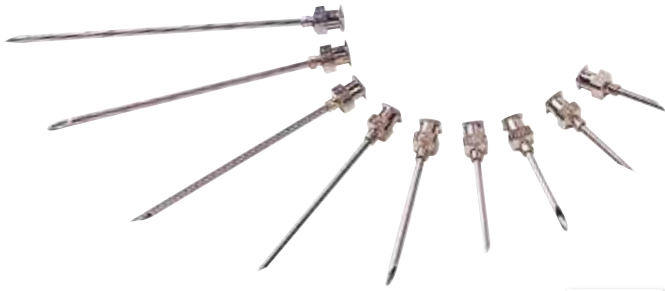

DEMAPLAST VETERINÄRKANÜLE

Die hochwertigen DELVO Veterinärkanülen verfügen über eine dreikantig geschliffene Spitze sowie einem Luer-Lock Ansatz. Die Lieferung erfolgt im praktischen **Kunststoffkasten mit je 12 Kanülen**.

Artikelnummer	Beschreibung	Barcode	Preis
38110180	Länge: 10 mm Durchmesser: 8 mm	3338020008445	4,99 €
38110190	Länge: 10 mm Durchmesser: 10 mm	3338020008452	4,99 €
38110190008	Länge: 8 mm Durchmesser: 10 mm	3338020061501	4,99 €
38110200	Länge: 15 mm Durchmesser: 10 mm	3338020008469	4,99 €
38110201	Länge: 20 mm Durchmesser: 10 mm	3338020008476	4,99 €
38110201025	Länge: 25 mm. Durchmesser: 10 mm	3338020061532	4,99 €
38110201030	Länge: 30 mm. Durchmesser: 10 mm	3338020061549	4,99 €
38110202040	Länge: 40 mm. Durchmesser: 12 mm	3338020061648	4,99 €
38110205	Länge: 15 mm Durchmesser: 13 mm	3338020008483	4,99 €
38110205013	Länge: 13 mm Durchmesser: 13 mm	3338020061662	4,99 €
38110207	Länge: 15 mm Durchmesser: 15 mm	3338020008490	4,99 €
38110207010	Länge: 10 mm Durchmesser: 15 mm	3338020061679	4,99 €

DELVO VETERINÄRKANÜLE

Die hochwertigen DELVO Veterinärkanülen verfügen über eine dreikantig geschliffene Spitze sowie einem Luer-Lock Ansatz. Die Lieferung erfolgt im praktischen Kunststoffkasten mit je 12 Kanülen.