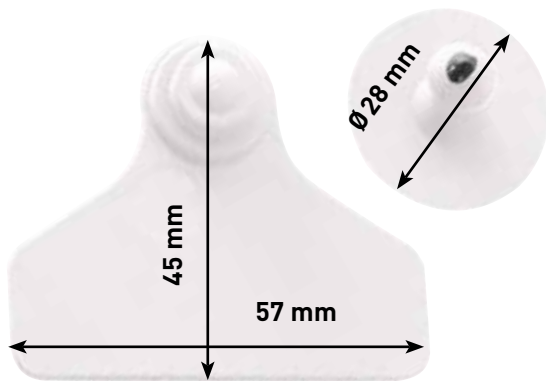

Artikelnummer	Beschreibung	Barcode	Preis
MAXI + MAXI			
38108060001	Weiß x 20	3338020082094	16,99 €
38108060003	Rot x 20	3338020064687	16,99 €
38108060006	Blau x 20	3338020064694	16,99 €
38108060008	Grün x 20	3338020064700	16,99 €
38108060010	Gelb x 20	3338020064717	16,99 €
MAXI MIT DRUCKKNOPF			
38108061001	Weiß x 20	3338020084999	12,99 €
38108061003	Rot x 20	3338020064724	12,99 €
38108061006	Blau x 20	3338020064731	12,99 €
38108061008	Grün x 20	3338020064748	12,99 €
38108061010	Gelb x 20	3338020064755	12,99 €
EXTRA GROSS MIT DRUCKKNOPF			
38108068010	Gelb x 20	3338020085002	18,99 €
38108068001	Weiß x 20	3338020064762	18,99 €
38108068003	Rot x 20	3338020064779	18,99 €
38108068006	Blau x 20	3338020064786	18,99 €
38108068008	Grün x 20	3338020064793	18,99 €