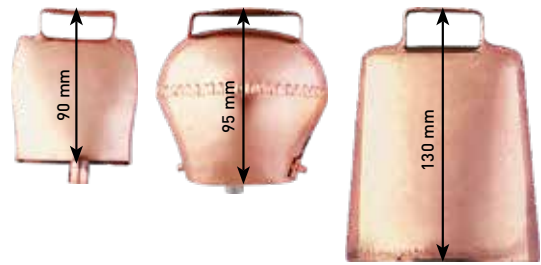

STAHLGLOCKE VERKUPFERT

Traditionelle Stahlglocke für Schafe und Ziegen, Typ Schelle, Pic und Rassel.

Artikelnummer	Beschreibung	Barcode	Preis
38121807030	80 x 90 mm	3338020078745	14,99 €
38121807020	80 x 95 mm	3338020078738	8,99 €
38121807001	50 x 50 mm. Durchmesser: 9 mm	3338020078714	7,49 €
38121807010	120 x 130 mm. Durchmesser: 17 mm	3338020078721	16,99 €