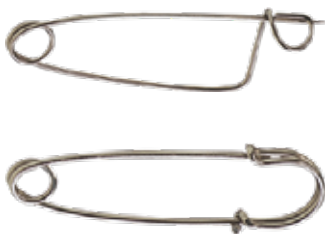

SICHERUNGSVERSCHLUSS

Der vernickelte Sicherungsverschluss ermöglicht das Halten des Gebärmutterapparates nach einem Prolaps. Größe: 8 cm.

Artikelnummer	Beschreibung	Barcode	Preis
38101114	Sicherungsverschluss ohne Öse	3338020001125	4,49 €
38101114A	Sicherungsverschluss mit Öse	3338020053742	4,49 €