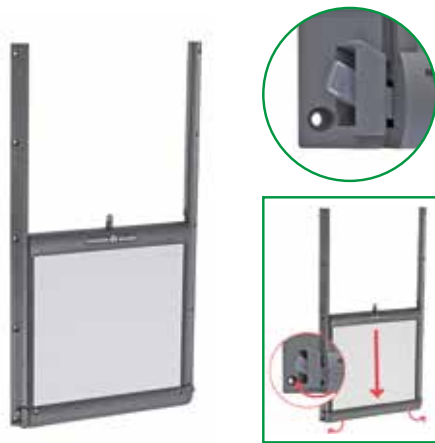

Art.Nr.	Beschreibung	Barcode	Preis
38595605	Standard-Ausführung Steuerung über programmierbare Zeitschaltuhr - Öffnet jede Klappe bis zu 1 kg	0702811646049	209,00 €
38595606	Premium-Ausführung Steuerung über eine programmierbare Zeitschaltuhr und / oder eine Lichtsonde - Öffnet jede Klappe bis zu 1 kg.	0702811646032	239,00 €
38595607	Extrem-Ausführung Steuerung über eine programmierbare Zeitschaltuhr und / oder eine Lichtsonde. Extraleistungsfähiger Motor, hebt jede Klappe bis zu 4 kg. Betrieb auch bei extremen Wetterbedingungen	0702811646018	259,00 €