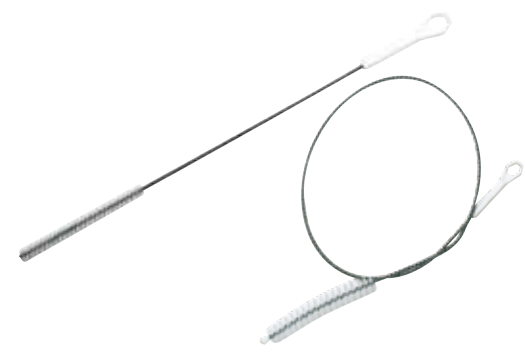

Artikelnummer	Beschreibung	Barcode	Preis
38124010001	Reinigungsbürste 40 cm	3338020080151	2,99 €
38124010002	Reinigungsbürste 100 cm	3338020080168	3,99 €

METALLSTRIEGEL MIT MÄHNENKA MM

Der vollständig vernickelte Metallstriegel mit feiner Zahnung und integriertem Entwirrkamm. Dieser Viehstriegel eignet sich ideal für die Fellpflege von Rindern und Pferden. Größe: 21 x 17,5 cm.

Artikelnummer	Beschreibung	Barcode	Preis
38123302	Stahlstriegel mit Mähnenkamm	3338020034116	7,99 €

VIERECKSTRIEGEL MIT KA MM

Der vernickelte Metallstriegel mit feiner Zahnung und integriertem Entwirrkamm. Dieser Viehstriegel eignet sich ideal für die Fellpflege von Rindern und Pferden. Größe: 22 x 24 cm.