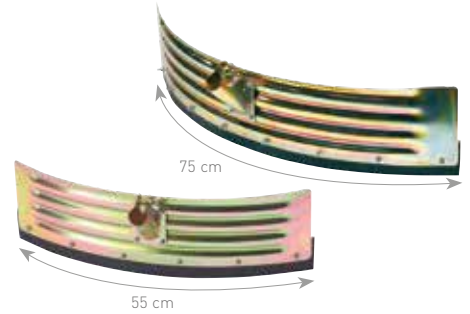

KAMER GÜLLESCHIEBER 75 CM

KAMER

Gebogener Gölleschieber aus Metall inklusive Gummileiste. Die Lieferung erfolgt ohne Stiel.

Artikelnummer	Beschreibung	Barcode	Preis
38129001	Metall-Gölleschieber 75 cm	3338020035021	24,95 €
38129003	Metall-Gölleschieber 55 cm	3338020036714	20,95 €