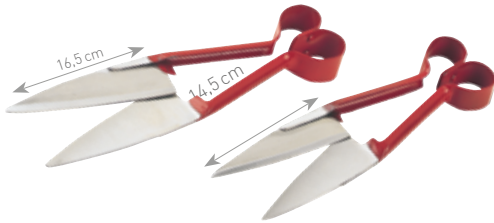

DOPPELFEDER-SCHAFSCHERE ROT

KAMER

Diese Doppelfeder-Schafschere eignet sich besonders gut für schwer erreichbare Stellen, sowie für die komplette Schur von Schafen. Erhältlich in zwei Größen.

Artikelnummer	Beschreibung	Barcode	Preis
38100339	Schafschere mit Doppelfeder, 34 cm	3338020000937	9,99 €
38100339001	Schafschere mit Doppelfeder, 29 cm	3338020045297	10,99 €