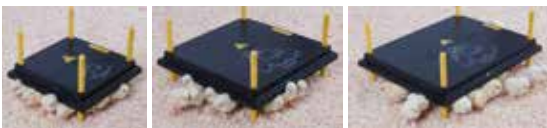

WÄRMEPLATTE FÜR KÜKEN

Eine Wärmeplatte ersetzt die Glucke, die die Küken durch ihre eigene Körperwärme warm hält und bietet daher eine sehr natürliche Lösung mit beeindruckenden Ergebnissen. Die Küken wachsen schneller heran und das Wachstum der Federn wird beschleunigt. Die Heizplatte ist ideal um Ihre Küken zu wärmen, da sie eine sehr sanfte und gut über die Fläche verteilte Wärme abgibt. Die Küken sitzen unter der Platte wie unter dem Flügel des Muttertiers. Die Heizplatte ist auf Füßen montiert, die sich in der Höhe entsprechend dem Wachstum der Küken einstellen lassen. Das Kunststoffgehäuse ist sehr widerstandsfähig und isoliert. Die Wärmeplatte ist spritzwassergeschützt und abwaschbar.

Art.Nr.	Beschreibung	Barcode	Preis
38530005025	Heizplatte 25 x 25 cm – 15-20 Küken	8718426005289	63,95 €
38530005030	Heizplatte 30 x 30 cm – 20-25 Küken	8718426004251	68,95 €
38530005040	Heizplatte 40 x 40 cm – 30-35 Küken	8718426004251	95,95 €
38530005050	Heizplatte 40 x 50 cm – 40-45 Küken	8718426004275	109,00€
38530005060	Heizplatte 40 x 60 cm – 50-55 Küken	3700393939990	119,00 €