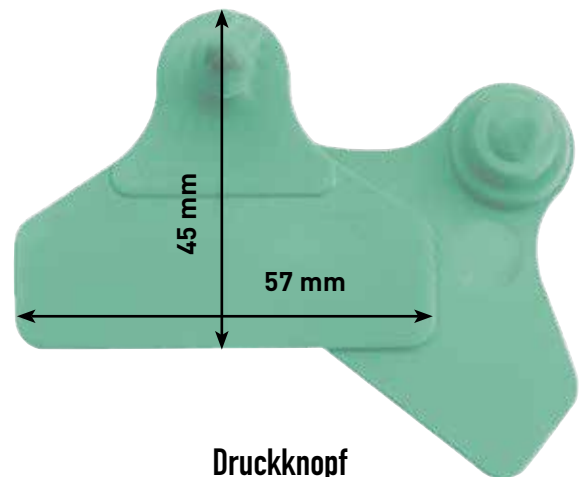

Maxi + Maxi

Maxi mit Druckknopf

Extra groß mit Druckknopf

Breit

Groß mit Druckknopf

Klein

Druckknopf

Artikelnummer	Beschreibung	Barcode	Preis
MAXI + MAXI			
38108060001	Weiß x 20	3338020082094	16,99 €
38108060003	Rot x 20	3338020064687	16,99 €
38108060006	Blau x 20	3338020064694	16,99 €
38108060008	Grün x 20	3338020064700	16,99 €
38108060010	Gelb x 20	3338020064717	16,99 €
MAXI MIT DRUCKKNOPF			
38108061001	Weiß x 20	3338020084999	12,99 €
38108061003	Rot x 20	3338020064724	12,99 €
38108061006	Blau x 20	3338020064731	12,99 €
38108061008	Grün x 20	3338020064748	12,99 €
38108061010	Gelb x 20	3338020064755	12,99 €
EXTRA GROSS MIT DRUCKKNOPF			
38108068010	Gelb x 20	3338020085002	18,99 €
38108068001	Weiß x 20	3338020064762	18,99 €
38108068003	Rot x 20	3338020064779	18,99 €
38108068006	Blau x 20	3338020064786	18,99 €
38108068008	Grün x 20	3338020064793	18,99 €