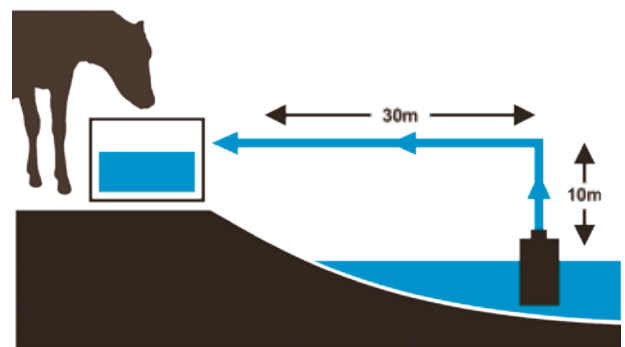

Rind <200 kg	Rind >400 kg	Trockenstehende Kühe	Melkende oder säugende Fleischrinder	Melkende oder säugende Milchkühe	Pferde	Schafe
Geschätzter Wasserbedarf	10-35 L	30-50 L	30-50 L	70-80 L	80-200 L	30-50 L	2-5 L
Kapazität Tiere pro Pumpe	77	54	54	33	18	54	540

Steigung	0 m	1 m	2 m	3 m	4 m	5 m	10 m
Leistung: Liter pro Stunde	320	305	300	285	275	265	210