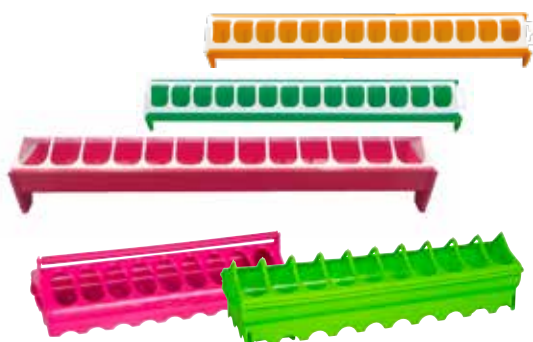

FÜTTERTRÖGE FÜR HÜHNER UND KÜKEN

Praktischer Futtertroch aus Kunststoff mit Gitter. Einfach zu säubern.

Art.Nr.	Beschreibung	Barcode	Preis
38505050019	Futterautomat 50 cm orange - 15 Küken	3700393962400	4,99 €
38505050008	Futterautomat 50 cm grün - 15 Küken	3700393964282	4,99 €
38508055021	Futterautomat 50 cm pink - 15 Küken	3700393962417	5,99 €
38508075021	Futterautomat 75 cm pink - 20 Küken	3700393962424	7,99 €
34684	Geflügeltroch, 8,5 x 30 cm	3700393962400	4,99 €
34685	Geflügeltroch, 16 x 50 cm	3700393964282	4,99 €