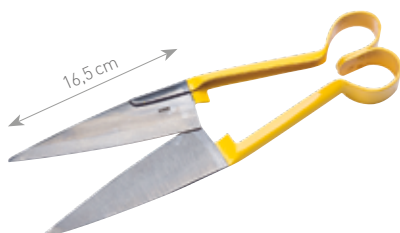

PROFESSIONELLE SCHAFSCHERE GELB

KAMER

Professionelle Schafschere, die ideal zum Scheren von Schafen geeignet ist. Sie ermöglicht dank ihrer Herstellungsqualität und ihrer 16,5 cm langen Klängen eine leichte Schur der Schafe.

Artikelnummer	Beschreibung	Barcode	Preis
38100360	Klingenlänge: 16,5 cm, Länge: 34 cm	3338020086771	12,99 €