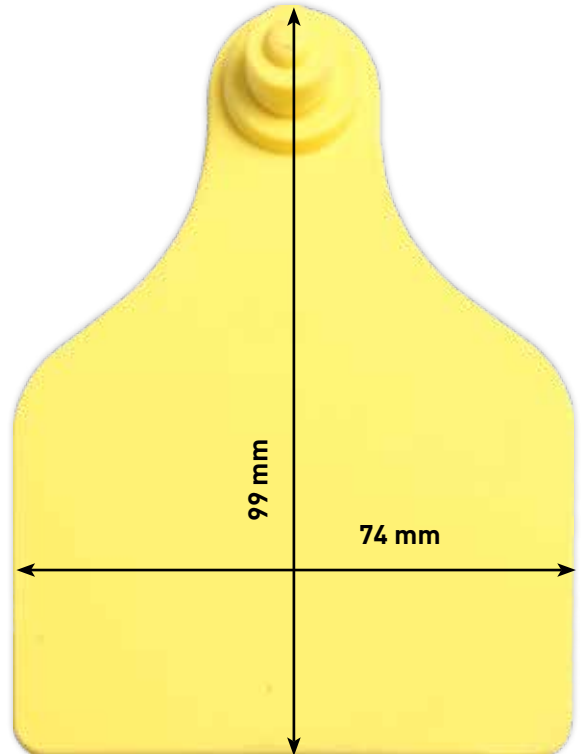

Super Maxi mit Druckknopf

Typ	Abmessungen	Ohrmarke Weiß	Ohrmarke Rot	Ohrmarke Blau	Ohrmarke Grün	Ohrmarke Gelb	Laser-Markierung einseitig	Laser-Markierung zweiseitig
Super Maxi + Druckknopf	99 x 74 mm	38108068001	38108068003	38108068006	38108068008	38108068010	Auf Anfrage	Auf Anfrage
Maxi + Maxi	71 x 63 mm	38108060001	38108060003	38108060006	38108060008	38108060010	38108060100	38108060200
Maxi + Druckknopf	Loch-Teil: 71 x 63 mm Knopf-Teil: Ø 27 mm	38108061001	38108061003	38108061006	38108061008	38108061010	38108061100	38108061200
Groß + Druckknopf	Loch-Teil: 63 x 55 mm Knopf-Teil: Ø 27 mm	38108062001	38108062003	38108062006	38108062008	38108062010	38108062100	38108062200
Breit	45 x 55 mm	38108063001	38108063003	38108063006	38108063008	38108063010	38108063100	38108063200
Wide + Druckknopf	Loch-Teil: 45 x 55 mm Knopf-Teil: Ø 27 mm	38108064001	38108064003	38108064006	38108064008	38108064010	38108064100	38108064200
Medium + Druckknopf	Loch-Teil: 50 x 42 mm Knopf-Teil: Ø 27 mm		38108065003	38108065006	38108065008	38108065010	38108065100	38108065200
Klein	45 x 55 mm Plastic pin	38108066001	38108066003	38108066006	38108066008	38108066010	38108066100	38108066200
Druckknopf	Ø 28 mm	38108067001	38108067003	38108067006	38108067008	38108067010	-	-