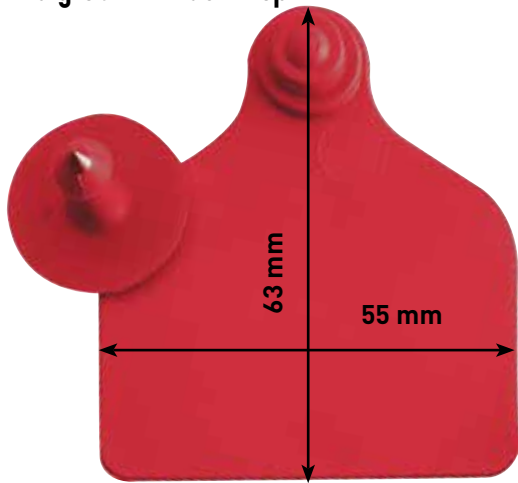

Groß mit Druckknopf