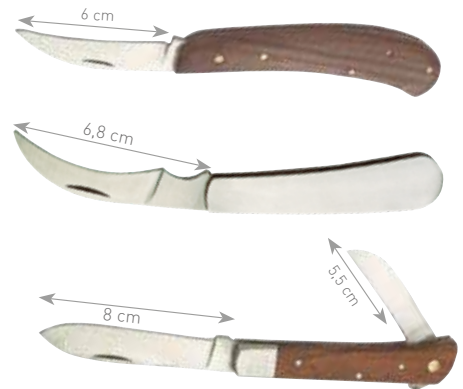

SCHÄFER- UND TASCHENMESSER

KAMER

Die Messer sind zur Bearbeitung der Hufe und Klauen sehr gut geeignet. Die harte Edelstahlklinge ermöglicht eine gute und leichte Bearbeitung der Hufe. Der Holzgriff liegt angenehm in der Hand.

Artikelnummer	Beschreibung	Barcode	Preis
38128300	1 x 6 cm Klinge	3338020064076	4,99 €
38128301	1 x 6,8 cm Klinge	3338020076178	5,99 €
38128302	2 Klingen 8 cm und 5,5 cm	3338020076185	6,99 €