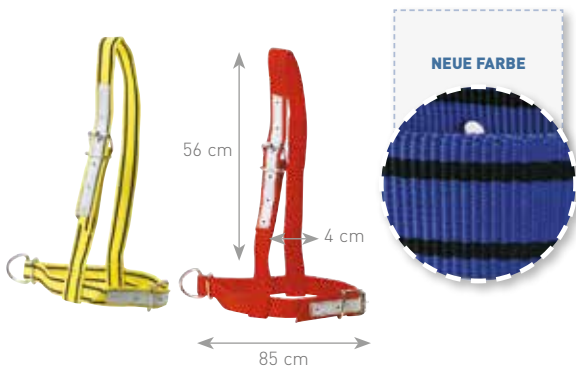

Artikelnummer	Beschreibung	Barcode	Preis
38104409020	Schlagfessel Niro	3700393960857	23,95 €

SCHLAGFESSEL

Der Schlagfessel von EBBERS ist eines der Premium-Produkte seiner Kategorie. Dank des Quick Release Systems kann das Modell schnell und einfach geöffnet und eingestellt werden - auch unter Spannung. Ein weiterer Vorteil ist die geneigte Position, welche in einem Winkel von -45° ein selbstständiges Öffnen der Hüftfessel verhindert. Durch die lange Seite, gekennzeichnet mit der roten Endkappe, und die kurze Seite, blaue Endkappe, wird eine ergonomische Positionierung ermöglicht. Außerdem ist die Schlagfessel von 54 bis 75 cm einstellbar und wird aus europäischen, zertifiziertem Edelstahl (nicht ätzend) hergestellt.

Artikelnummer	Beschreibung	Barcode	Preis
38121137000	Rinderhalfter	3338020076086	63,95 €

KAMER

NYLON-RINDERHALFTER

Sehr robustes Kuhhalfter aus Nylon mit lederverstärkter Durchführung. Die Größe des Halfters kann am Kopfstück angepasst werden. Lieferung ohne Strick. Material: Nylon. Länge: 57 cm. Halsgröße: 85 cm. Stärke: 4 cm.