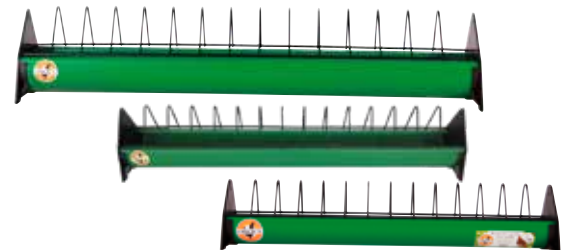

FUTTERTROG MIT GITTER

Aus farbigem, qualitativ hochwertigem Kunststoff. Praktisch. Pflegeleicht. Schnelle Auffüllung. Begrenzt die Futtermittelverschwendung durch ein Gitter.

Art.Nr.	Beschreibung	Barcode	Preis
38509004050	Futtertrog mit Gitter 50 x 13 cm	3700393939891	18,99 €