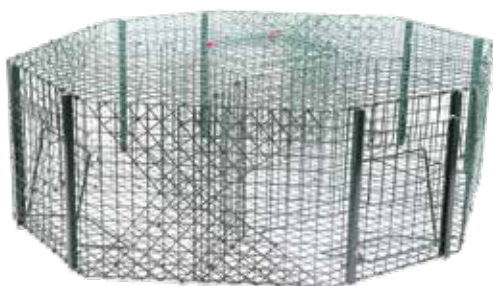

Die Einhaltung der lokalen und nationalen gesetzlichen Vorschriften bezüglich der Verwendung dieser Artikel und der Arten, die mit diesen gefangen werden dürfen, liegt in der Verantwortung des Verbrauchers.

ELSTER- UND KRÄHENLEBENDFALLE

Äußerst effizient und nach dem Aufstellen sofort einsatzbereit. Hiermit können Sie insbesondere lebende Vögel fangen, die als Lockvögel für die Krähen- und Elsterkäfige verwendet werden. Sie müssen die Falle nur mit dem artgerechten Köder wie etwa Eier, Samen, Brot, Früchte usw. bestücken. Der Vogel wird nicht verletzt oder getötet und kann wieder ausgesetzt werden.

Art.Nr.	Beschreibung	Barcode	Preis
38129703011	Krähenlebendfalle Klein 42 x 42 cm	3338020081813	17,99 €
38129703010	Krähenlebendfalle Groß mit Pfosten 75 x 80 cm	3338020081806	74,95 €

KRÄHENFALLE MIT SITZSTANGE

Größe für den Fang von Rabenvögeln angepasst. Besonders wirksam aufgrund der extragroßen Eingangstüren. Wird mit einer Sitzstange und einer zentralen Kammer für den Lockvogel ausgeliefert. Mit 3 Kammern.

Art.Nr.	Beschreibung	Barcode	Preis
38129703030	Krähenfalle 92 x 31 x 31 cm	3338020083824	67,95 €

ELSTERFALLE ACHECKIG

Dieser äußerst wirksame Käfig arbeitet mit einem zentral untergebrachten Lockvogel, der seine Artgenossen über die 4 Eingänge rund um den Käfig herum anlockt. Die Fallen schließen sich über ein System aus kippbaren Stangen. Ermöglicht dem Vogel, um die Falle herumzugehen, um den Eingang zu suchen. Die achteckige Konstruktion hat den Vorteil, dass die Elster direkt zu dem Eingang geführt wird, der für das Tier am besten sichtbar ist. Aus verschweißtem Maschendraht - Drahtdicke 1,8 mm.

Art.Nr.	Beschreibung	Barcode	Preis
38129703002	Elsterfalle 30,5 x 100 x 88 cm - mit 4 Eingängen	3700393971501	109,00 €