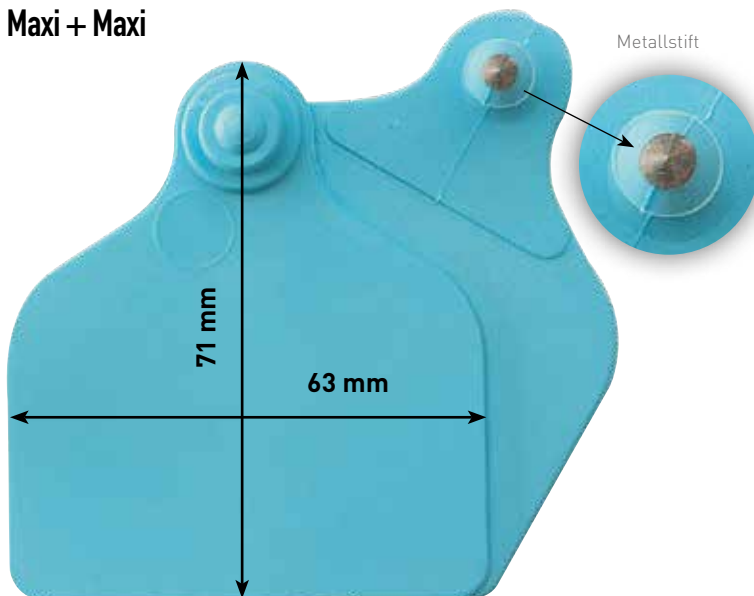

Extra groß mit Druckknopf

Klein

Maxi + Maxi