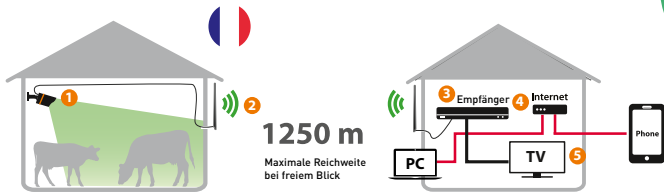

3
Jahre
Garantie