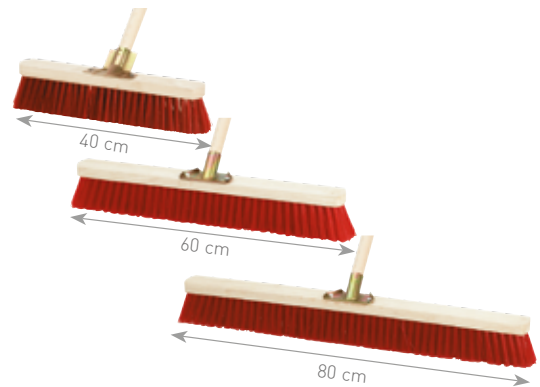

KAMER PVC BESEN

KAMER

Der KAMER PVC Besen eignet sich ideal für raue Böden sowie für die Beseitigung von groben, trockenen oder nassen Abfällen. Die Lieferung erfolgt ohne Stiel.

Artikelnummer	Beschreibung	Barcode	Preis
38129300040	Besen PVC 40 cm	3338020083022	8,99 €
38129300060	Besen PVC 60 cm	3338020083039	11,99 €
38129300080	Besen PVC 80 cm	3338020083046	17,99 €