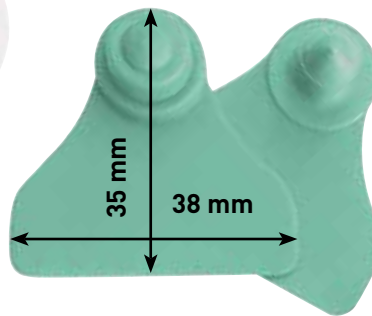

Artikelnummer	Beschreibung	Barcode	Preis
MAXI + MAXI			
38108060001	Weiß x 20	3338020082094	16,99 €
38108060003	Rot x 20	3338020064687	16,99 €
38108060006	Blau x 20	3338020064694	16,99 €
38108060008	Grün x 20	3338020064700	16,99 €
38108060010	Gelb x 20	3338020064717	16,99 €
MAXI MIT DRUCKKNOPF			
38108061001	Weiß x 20	3338020084999	12,99 €
38108061003	Rot x 20	3338020064724	12,99 €
38108061006	Blau x 20	3338020064731	12,99 €
38108061008	Grün x 20	3338020064748	12,99 €
38108061010	Gelb x 20	3338020064755	12,99 €
EXTRA GROSS MIT DRUCKKNOPF			
38108068010	Gelb x 20	3338020085002	18,99 €
38108068001	Weiß x 20	3338020064762	18,99 €
38108068003	Rot x 20	3338020064779	18,99 €
38108068006	Blau x 20	3338020064786	18,99 €
38108068008	Grün x 20	3338020064793	18,99 €