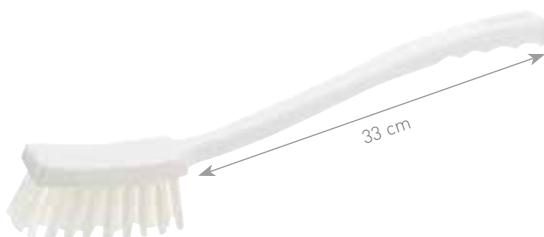

Artikelnummer	Beschreibung	Barcode	Preis
38112129	Viertelmelker mit Doppelluftschlauch	9417027037598	90,95 €

PVC-WASCHBÜRSTE SPEZIAL

Kann ausgekocht werden. Lebensmittelechte, robuste Borsten. Borstenlänge 40 mm. Länge: 195 mm. Breite: 60 mm. Höhe: 60 mm. Gewicht: 270 g.