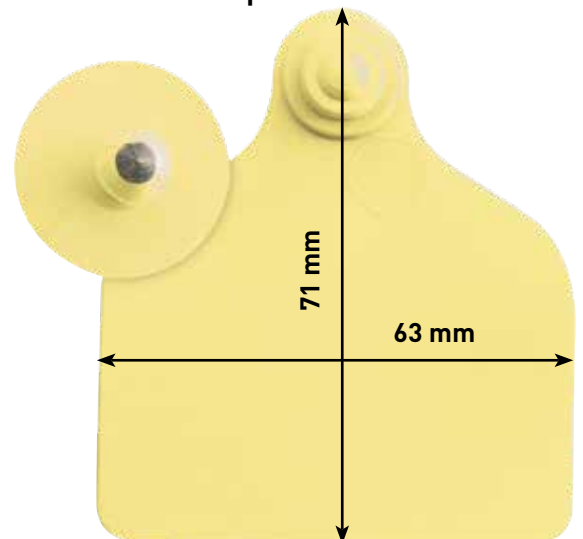

Breit

Maxi mit Druckknopf