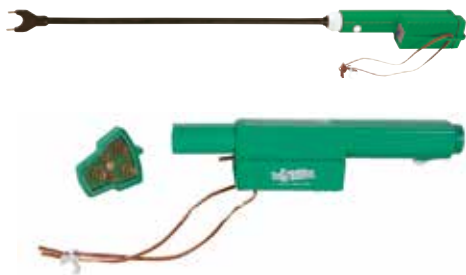

Artikelnummer	Beschreibung	Barcode	Preis
38105509	Metall-Schweinebremse	3338020002351	13,99

SCHLINGENDRAHTBREMSE 80 CM

Die platzsparende Schlingendrahtbremse verfügt über einen ergonomischen Gummi-Handgriff und ein robustes Stahlseil.

Artikelnummer	Beschreibung	Barcode	Preis
38105510	Schlingendrahtbremse 80 cm	3338020002368	10,99

PULSAR VIEHTREIBER GRÜN

Der leistungsstarke Viehtreiber Pulsar kombiniert Zuverlässigkeit mit Robustheit und verfügt über eine ebenfalls hochwertige und biegbare Verlängerung. Er arbeitet per Druckknopf und verfügt über ein Stromschlagschutzgehäuse. Der Viehtreiber kann mit verschiedenen Verlängerungsstäben aus dem Pulsar Sortiment kombiniert werden. Das Gerät wird mit 6 LR 14 Batterien betrieben, welche nicht im Lieferumfang enthalten sind.