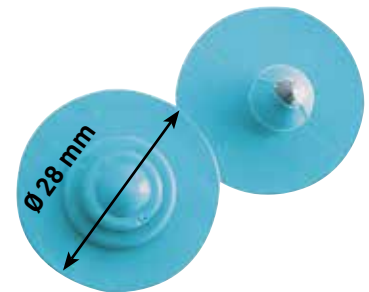

Maxi + Maxi

Maxi mit Druckknopf

Extra groß mit Druckknopf

Breit

Groß mit Druckknopf

Klein

Druckknopf

Artikelnummer	Beschreibung	Barcode	Preis
MAXI + MAXI			
38108060001	Weiß x 20	3338020082094	16,99 €
38108060003	Rot x 20	3338020064687	16,99 €
38108060006	Blau x 20	3338020064694	16,99 €
38108060008	Grün x 20	3338020064700	16,99 €
38108060010	Gelb x 20	3338020064717	16,99 €
MAXI MIT DRUCKKNOPF			
38108061001	Weiß x 20	3338020084999	12,99 €
38108061003	Rot x 20	3338020064724	12,99 €
38108061006	Blau x 20	3338020064731	12,99 €
38108061008	Grün x 20	3338020064748	12,99 €
38108061010	Gelb x 20	3338020064755	12,99 €
EXTRA GROSS MIT DRUCKKNOPF			
38108068010	Gelb x 20	3338020085002	18,99 €
38108068001	Weiß x 20	3338020064762	18,99 €
38108068003	Rot x 20	3338020064779	18,99 €
38108068006	Blau x 20	3338020064786	18,99 €
38108068008	Grün x 20	3338020064793	18,99 €