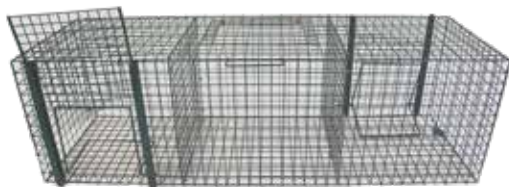

Die Einhaltung der lokalen und nationalen gesetzlichen Vorschriften bezüglich der Verwendung dieser Artikel und der Arten, die mit diesen gefangen werden dürfen, liegt in der Verantwortung des Verbrauchers.

ELSTER- UND KRÄHENLEBENDFALLE

Äußerst effizient und nach dem Aufstellen sofort einsatzbereit. Hiermit können Sie insbesondere lebende Vögel fangen, die als Lockvögel für die Krähen- und Elsterkäfige verwendet werden. Sie müssen die Falle nur mit dem artgerechten Köder wie etwa Eier, Samen, Brot, Früchte usw. bestücken. Der Vogel wird nicht verletzt oder getötet und kann wieder ausgesetzt werden.

Art.Nr.	Beschreibung	Barcode	Preis
38129703011	Krähenlebendfalle Klein 42 x 42 cm	3338020081813	17,99 €
38129703010	Krähenlebendfalle Groß mit Pfosten 75 x 80 cm	3338020081806	74,95 €

KRÄHENFALLE MIT SITZSTANGE

Größe für den Fang von Rabenvögeln angepasst. Besonders wirksam aufgrund der extragroßen Eingangstüren. Wird mit einer Sitzstange und einer zentralen Kammer für den Lockvogel ausgeliefert. Mit 3 Kammern.

Art.Nr.	Beschreibung	Barcode	Preis
38129703030	Krähenfalle 92 x 31 x 31 cm	3338020083824	67,95 €

ELSTERFALLE ACHECKIG

Dieser äußerst wirksame Käfig arbeitet mit einem zentral untergebrachten Lockvogel, der seine Artgenossen über die 4 Eingänge rund um den Käfig herum anlockt. Die Fallen schließen sich über ein System aus kippbaren Stangen. Ermöglicht dem Vogel, um die Falle herumzugehen, um den Eingang zu suchen. Die achteckige Konstruktion hat den Vorteil, dass die Elster direkt zu dem Eingang geführt wird, der für das Tier am besten sichtbar ist. Aus verschweißtem Maschendraht - Drahtdicke 1,8 mm.

Art.Nr.	Beschreibung	Barcode	Preis
38129703002	Elsterfalle 30,5 x 100 x 88 cm - mit 4 Eingängen	3700393971501	109,00 €