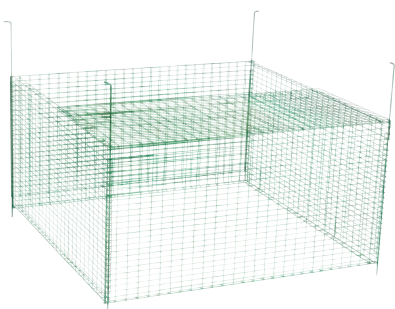

FREIGEHEGE

Dieser praktische, faltbare Stall für den Außenbereich ermöglicht es kleinen Tieren, wie Kaninchen, Meerschweinchen oder Geflügel, sicher zu weiden. Das Gehege ist aus einem 2 mm dicken Draht gefertigt und bietet eine flexible und zugleich sichere Auslaufmöglichkeit für Kleintiere. Abmessungen: 1 x 1 x 0,5 m.

Art.Nr.	Beschreibung	Barcode	Preis
38595115	Freigehege	3338020082636	83,95 €