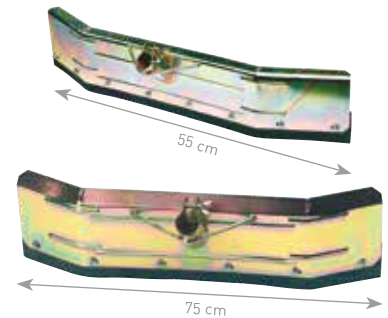

KAMER GÜLLESCHIEBER SMP

KAMER

Der KAMER Gölleschieber SMP ist ein verstärktes, extrem robustes Modell aus Metall, welches sich hervorragend für die Reinigung von Wartebereichen und Gitterrosten eignet. Die Lieferung erfolgt ohne Stiel.

Artikelnummer	Beschreibung	Barcode	Preis
38129008	Metall-Gölleschieber SMP 75 cm	3338020077106	23,95 €
38129009	Metall-Gölleschieber SMP 55 cm	3338020077120	18,99 €