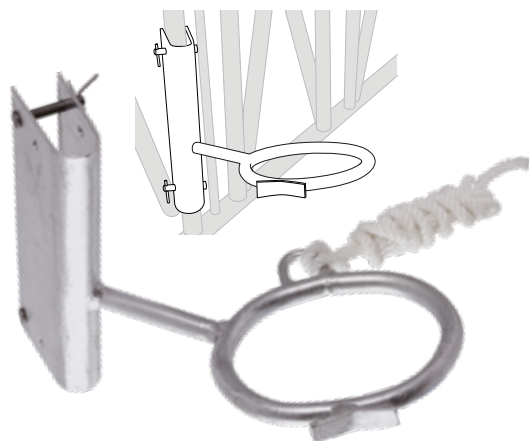

ANBINDERING FÜR KÄLBER

Befestigung mit 2 Stiften an einer vertikalen Stange des Fressgitters. Fixiert den Kopf des Kalbs mit dem Maul im Ring. Aus verzinktem Stahl. Lieferung mit Strick.

Artikelnummer	Beschreibung	Barcode	Preis
38103315	Anbinderung für Kälber	3275970035100	17,99 €