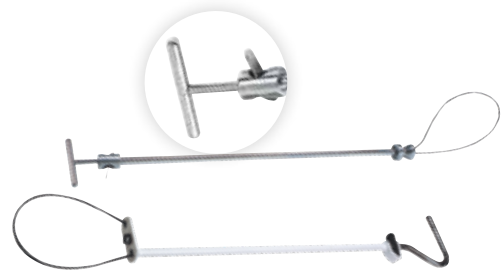

STAHL-SCHWEINEBREMSE 60 CM

KAMER

Die selbstsichernde Schweinebremse ist äußerst robust und verfügt über eine verstärkte Schlaufe, sowie ein verstärktes Ansatzstück. Das Seil lässt sich bei Bedarf leicht ersetzen.

Artikelnummer	Beschreibung	Barcode	Preis
38105509001	Selbstsichernde Stahl-Schweinebremse 60 cm, mit Stahlseil	3338020035106	17,99
38105509002	Selbstsichernde Schweinebremse, 60 cm	3338020058242	27,95