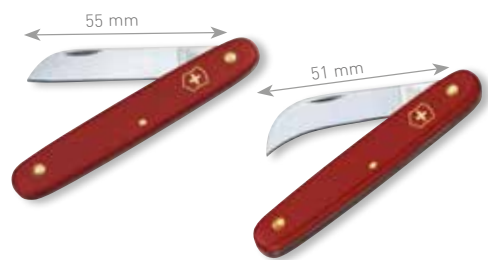

SCHÄFER- UND TASCHENMESSER

KAMER

Die Messer sind zur Bearbeitung der Hufe und Klauen sehr gut geeignet. Die harte Edelstahlklinge ermöglicht eine gute und leichte Bearbeitung der Hufe. Der Holzgriff liegt angenehm in der Hand.

Das original VICTORINOX Schäfermesser mit seiner Klinge Länge von 55 mm ist zusammenklappbar und überzeugt durch Schweizer Qualität.

Artikelnummer	Beschreibung	Barcode	Preis
38128303	Schäfermesser, gerade Klinge, 5,5 cm	3700393922121	22,95 €
38128304	Schäfermesser, gebogene Klinge, 5,1 cm	3700393922138	22,95 €