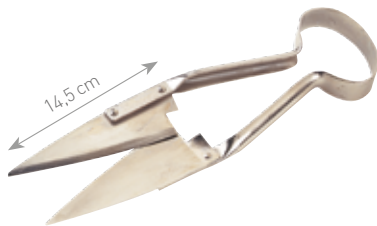

DOPPELFEDER-SCHAFSCHERE ROT

KAMER

Diese Doppelfeder-Schafschere eignet sich besonders gut für schwer erreichbare Stellen, sowie für die komplette Schur von Schafen. Erhältlich in zwei Größen.

Artikelnummer	Beschreibung	Barcode	Preis
38100339	Schafschere mit Doppelfeder, 34 cm	3338020000937	9,99 €
38100339001	Schafschere mit Doppelfeder, 29 cm	3338020045297	10,99 €

SCHAFSCHERE GEBOGEN

KAMER

Die gebogene Schafschere erlaubt schnelles Gleiten und ist damit sehr anwenderfreundlich.

Artikelnummer	Beschreibung	Barcode	Preis
38100339003	29 cm gebogene Klängen Länge: 14,5 cm	3338020000883	10,99 €
38100339005	24 cm gebogene Klängen Länge: 9 cm	3338020000906	9,49 €