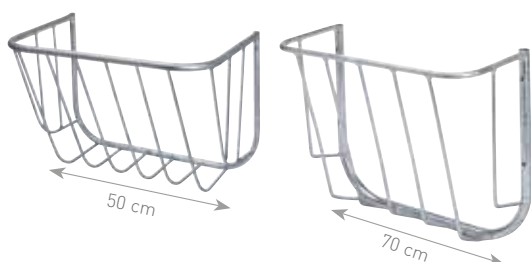

KAMER

KAMER ECK-HEURAUFE

KAMER Eck-Heuraufe aus Stahl mit dünnem Gitter.

Artikelnummer	Beschreibung	Barcode	Preis
38119400001	Eckraufe 3 3x 60 x 53 cm	3338020068791	26,95 €

KAMER ECK-HEURAUFE STAHL

Die KAMER Eck-Heuraufe ist mit ihren 12 mm dicken Stangen sehr robust und langlebig.

Artikelnummer	Beschreibung	Barcode	Preis
38119400002	Eckraufe schwer 83 x 53 x 83 cm	3338020068807	36,95 €

KAMER HEURAUFE

Die KAMER Heuraufe besteht aus verzinktem Stahl und ist somit sehr robust und langlebig. Verfügbar in 2 Größen

Artikelnummer	Beschreibung	Barcode	Preis
38119400003	Heuraufe groß 70 x 70 x 45 cm	3338020084296	53,95 €
38119400004	Heuraufe klein 50 x 35 x 21 cm	3338020084302	23,95 €

KAMER

KAMER HALBRUNDE HEURAUFE

Die halbrunde KAMER Heuraufe ist aus verzinktem Stahl gefertigt und somit sehr robust und langlebig.

Artikelnummer	Beschreibung	Barcode	Preis
38119400005	Heuraufe halbrund 73 x 62 x 42 cm	3338020084319	68,95 €

KAMER