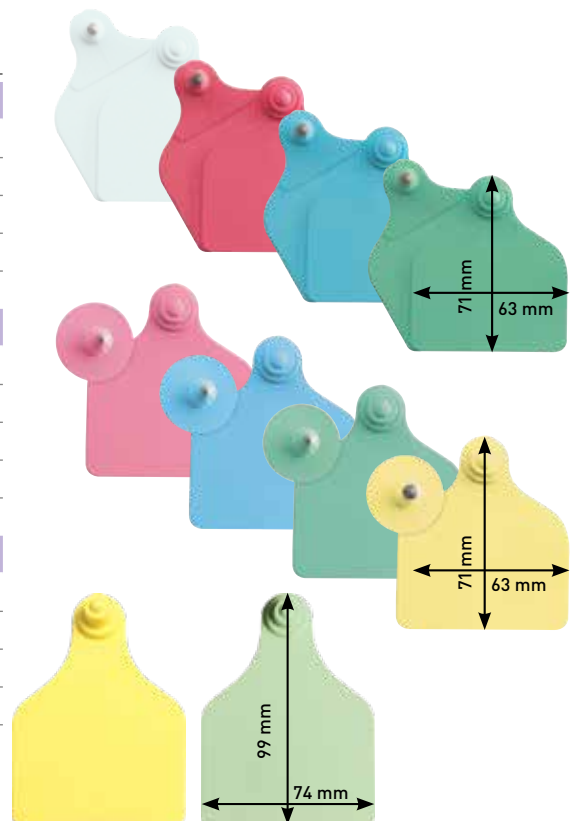

Artikelnummer	Beschreibung	Barcode	Preis
MAXI + MAXI			
38108060001	Weiß x 20	3338020082094	16,99 €
38108060003	Rot x 20	3338020064687	16,99 €
38108060006	Blau x 20	3338020064694	16,99 €
38108060008	Grün x 20	3338020064700	16,99 €
38108060010	Gelb x 20	3338020064717	16,99 €
MAXI MIT DRUCKKNOPF			
38108061001	Weiß x 20	3338020084999	12,99 €
38108061003	Rot x 20	3338020064724	12,99 €
38108061006	Blau x 20	3338020064731	12,99 €
38108061008	Grün x 20	3338020064748	12,99 €
38108061010	Gelb x 20	3338020064755	12,99 €
EXTRA GROSS MIT DRUCKKNOPF			
38108068010	Gelb x 20	3338020085002	18,99 €
38108068001	Weiß x 20	3338020064762	18,99 €
38108068003	Rot x 20	3338020064779	18,99 €
38108068006	Blau x 20	3338020064786	18,99 €
38108068008	Grün x 20	3338020064793	18,99 €

Super Maxi mit Druckknopf