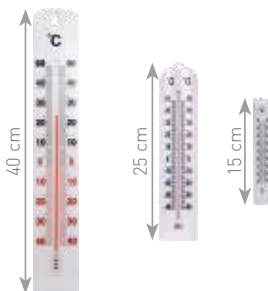

HOFBEDARF | Thermometer

KAMER THERMOMETER

Das KAMER digital Thermometer mit doppelter Anzeige ermöglicht das Ablesen der aufgezeichneten Höchst- und Mindesttemperatur in °C und °F, die analoge Anzeige steht für die Umgebungstemperatur (°C und °F). Das Thermometer verfügt über eine Reset-taste und wird mit einer AAA- Batterie betrieben. Die Batterie ist nicht im Lieferumfang enthalten.

Artikelnummer	Beschreibung	Barcode	Preis
38129021250	Mini-Maxi-Digitalthermometer	3700393939365	14,99 €

KAMER DIGITALTHERMOMETER

Innen- oder Außenthermometer mit digitaler Temperaturanzeige.

- Temperaturanzeige in °C / °F
- Inklusive Wandbefestigung
- Das Thermometer wird mit 2 x AAA 1,5 V Batterien betrieben (Batterien im Lieferumfang enthalten)

Artikelnummer	Beschreibung	Barcode	Preis
38129021200	Digitalthermometer weiß 80 mm x 132 mm x 30 mm	4009816018977	12,99 €
38129021208	Digitalthermometer grün 80 mm x 132 mm x 30 mm	3700393929823	12,99 €

UMGEBUNGSTHERMOMETER

Artikelnummer	Beschreibung	Barcode	Preis
38129023	Umgebungsthermometer 15 cm	3338020000005	2,49 €
38129025002	Umgebungsthermometer 25 cm	3760024811934	2,49 €
38129022	Umgebungsthermometer 40 cm	3760024811187	4,99 €

REGENMESSER MIT PFLOCK

Kunststoff Regenmesser mit Pflock und Skala.

Artikelnummer	Beschreibung	Barcode	Preis
38129030	Regenmesser mit Pflock gelb	3760024810937	4,99 €

DIGITAL-THERMOMETER MIT SONDE

Das digitale Thermometer speziell für Viehfutter ist mit einer Sonde ausgestattet und ermöglicht somit eine sehr präzise Temperaturmessung. Die Sonde ist auch hochwertigem, rostfreiem Edelstahl hergestellt und eignet sich somit gut für den Kontakt mit Lebensmitteln / Futter. Die Sonde ist 1,45 m lang und hat einen Durchmesser von 10 mm. Der Temperaturbereich liegt bei - 50 °C bis + 200 °C, mit einer Genauigkeit von 0,1 °C / Auflösung 0,1 ° Größe Ziffernblatt: ø 100 mm. Das Thermometer wird mit einer LR03AAAA Batterie betrieben, welche im Lieferumfang enthalten ist.

Artikelnummer	Beschreibung	Barcode	Preis
38129021560	Digital-Thermometer mit Sonde 145 cm	3700393919466	149,00 €