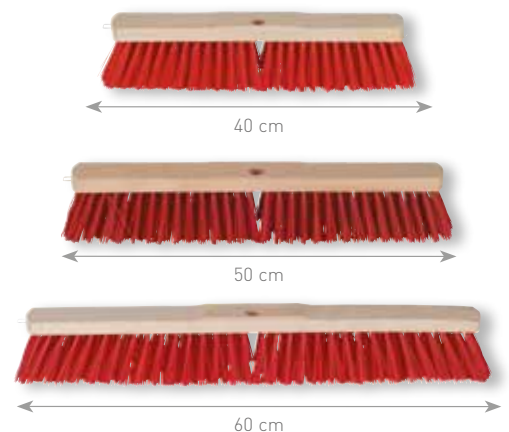

KAMER PVC-BESEN

KAMER

Robuster Besen mit Holzsockel und Loch für den Stiel (24 mm). Mit Borsten aus rotem, extra starkem und wasserfestem PVC. Die Lieferung erfolgt ohne Stiel.

Artikelnummer	Beschreibung	Barcode	Preis
38129300220	KAMER PVC-Besen 40 cm	4250560509413	4,99 €
38129300240	KAMER PVC-Besen 50 cm	4250560509451	5,49 €
38129300260	KAMER PVC-Besen 60 cm	4250560509482	6,49 €