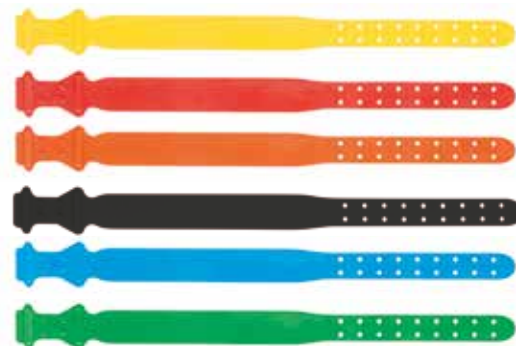

KUNSTSTOFF-HALSBAND FÜR SCHAFE

Sehr stabiles und beständiges Band mit Sicherheitsverschluss. Kann mit Markierungstift beschriftet werden. Verfügbar im 5er-Satz. Länge: 57,5 cm.

Artikelnummer	Beschreibung	Barcode	Preis
38121151010	Gelb x 5	3700393961458	11,99 €
38121151003	Rot x 5	3700393961496	11,99 €
38121151019	Orange x 5	3700393961472	11,99 €
38121151002	Schwarz x 5	3700393961519	11,99 €
38121151006	Blau x 5	3700393961373	11,99 €
38121151008	Grün x 5	3700393961533	11,99 €