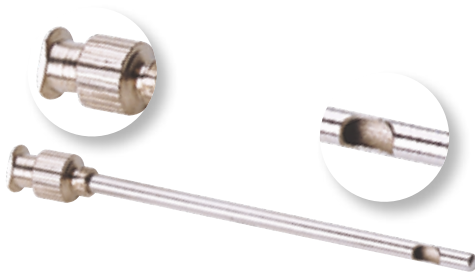

EUTERKATHETER

Luer-Lock-Verbindung. Verwendung für die intramammäre Injektion in die Zitzen (Antibiotika, Trockenstellung). Verwendung mit einer DEMAPLAST Spritze aus Metall und Plexiglas. Durchmesser 2,5 mm. Je 5 Stück aus Edelstahl.

Artikelnummer	Beschreibung	Barcode	Preis
38112210001-5	Euterkatheter 38 mm	3700393937057	10,99 €
38112210002-5	Euterkatheter 63 mm	3700393937064	10,99 €
38112205-5	Euterkatheter 80 mm	3700393937071	11,99 €
38112206-5	Euterkatheter 100 mm	3700393937088	11,99 €