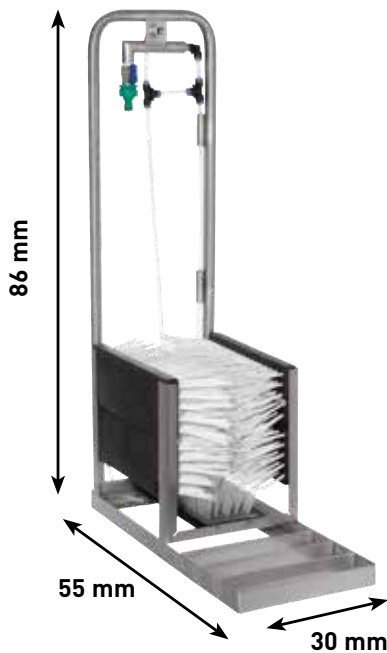

SEPTICARE DESINFEKTIONSMATTE

Mit dieser qualitativ hochwertigen Fußmatte wird die Desinfektion von Schuh- und Stiefelsohlen durchgeführt. Auf diese Weise wird eine optimale Hygiene in ihren Gebäuden sichergestellt. Sehr leicht anzuwenden, einfach die Matte mit einem geeigneten Desinfektionsmittel tränken. Anschließend einfach nur über die Matte gehen, um die Sohlen Ihrer Stiefel und Schuhe schnell und einfach zu desinfizieren. Kleines Modell. Fassungsvermögen: 40 Liter. Abmessungen: 90 x 60 x 4 cm. Material: Desinfektionsschaumstoff für Gebäudeeingänge.

Artikelnummer	Beschreibung	Barcode	Preis
38113100002	Desinfektionsmatte 40 L 90 cm x 60 cm x 4 cm	3338020063000	57,95 €

KAMER

KAMER STIEFELREINIGER

Mit diesem professionellen Edelstahl Stiefelreiniger können Sie Ihre Stiefel mühelos reinigen. Nach der Reinigung mit klarem Wasser können Sie durch den Zusatz eines antiseptischen Mittels Ihre Stiefel zusätzlich desinfizieren. Er ist mit einem Schaber ausgestattet, mit dem Schmutz mühelos entfernt werden kann. Beim Kontakt mit dem Stiefel schaltet sich das Gerät automatisch an. Die Lieferung erfolgt montiert. Das Wasser wird über einen 1/2"-Anschluss zugeführt. Im Lieferumfang befindet sich ein 25 mm Anschluss und ein Gardena-Verbindung.

Artikelnummer	Beschreibung	Barcode	Preis
38132910005	KAMER Stiefelreiniger	3338020064649	189,00€

NEU

STIEFELKNECHT

Stiefelentferner aus Kunststoff mit rutschfester Kante für zusätzlichen Halt. Einheitsgröße.

Artikelnummer	Beschreibung	Barcode	Preis
38130E910698	Stiefelknecht schwarz	3338025014618	4,99€