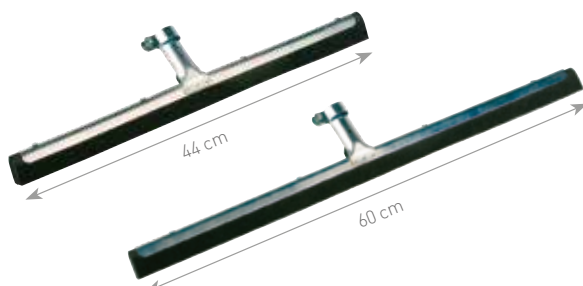

44 cm

60 cm

KAMER EDELSTAHL-WASSERSCHIEBER

KAMER

Der KAMER Wasserschieber ist aus robustem Edelstahl gefertigt und verfügt über eine Gummileiste. Er ist sehr leicht, extrem robust und leicht zu reinigen. Die Lieferung erfolgt ohne Stiel.

Artikelnummer	Beschreibung	Barcode	Preis
38129271	Edelstahl-Wasserschieber 44 cm	5410616144411	5,99 €
38129272	Edelstahl-Wasserschieber 60 cm	5410616145913	8,49 €