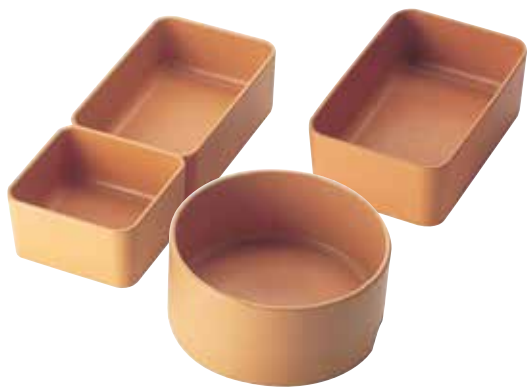

TRÄNKEN MIT FLASCHENGESTELL

Diese Tränke mit Flaschengestell ist sehr benutzerfreundlich und hilft Ihnen durch die Verwendung von Kunststoffflaschen beim Sparen. Die Tränke ist vollständig verzinkt und ist kombinierbar mit allen Flaschenarten. Die Flaschenhaltung kann am Käfig angebracht werden oder auf den Boden gestellt werden.

Art.Nr.	Beschreibung	Barcode	Preis
38610001002	Tränke mit ovaler Grundfläche	3338020054046	2,99 €
38610001003	Tränke mit rechteckiger Grundfläche	3338020054053	3,49 €
38610001010	Kunststoff-Tränke x 2	3700393907968	3,99 €

SAUGER FÜR AUTOMATISCHE KANINCHENTRÄNKE

Sauger für automatische Kleintiertränke mit Niederdruck-Leitung. Die Lieferung erfolgt inklusive Halterung.

Art.Nr.	Beschreibung	Barcode	Preis
38610004	Sauger Kaninchentränke x 3	3338020013906	9,49 €

AUTOMATISCHE KANINCHENTRÄNKE

Für automatische Niederdruck- Wasserversorgung. Befestigung mit Platte. Lieferung 2 Stück.

Art.Nr.	Beschreibung	Barcode	Preis
38610040	Automatische Kaninchentränke x 2	3338020013920	12,99 €