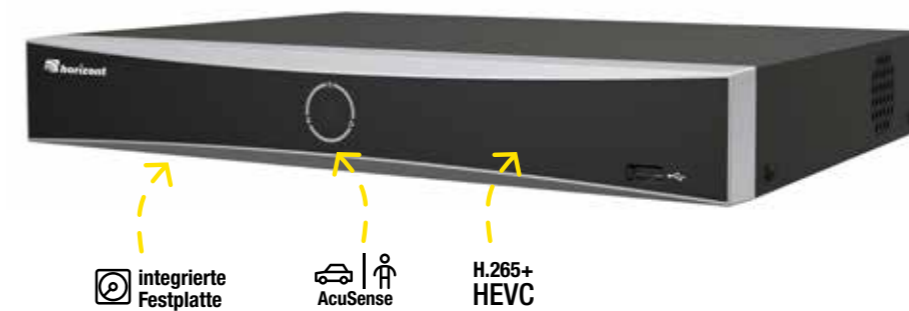

Vision Netzwerk Videorekorder

Intelligenter Netzwerk Videorekorder

4-Kanal Netzwerk Videorekorder für die optimale Überwachung Ihrer Gebäude.

Spezifikation:

- Sehr hohe Auflösung mit bis zu 12 Millionen Pixel
- VGA-Ausgang und HDMI 4K
- Integrierte Festplatte mit 2 TB
- Geeignet für bis zu 4 IP-Kameras (PoE)
- Steuerung via horizont-Live App (iOS oder Android verfügbar)
- Intelligente und benutzerfreundliche Bedienung
- Live-Ansicht auf Ihrem Smartphone oder Computer
- Lieferumfang: Festplatte, HDMI-Kabel, Maus, Netzwerkkabel

38HOR100111

Vision bridge

Kabellose Funkbrücke

Die Funkbrücke ermöglicht eine drahtlose Fernverbindung mit einer Reichweite von bis zu 5 Kilometern ohne Störfaktoren.

Spezifikation:

- 5 GHz / 867 Mbps
- Reichweite bis zu 5 km (empfohlen 3 km)
- Eingebaute 12 dBi 2*2 MIMO-Antenne
- IEEE 802.11ac-Standard
- 1 x 10 / 100 / 000 Mbps LAN
- 1 x 10/100/000 Mbps passives PoE-LAN
- Bedienwinkel 40° horizontal / 15° vertikal
- Lieferumfang: Wireless Bridge, PoE-Adapter, 12V Netzteil, 2 Kabelbinder

38HOR100101