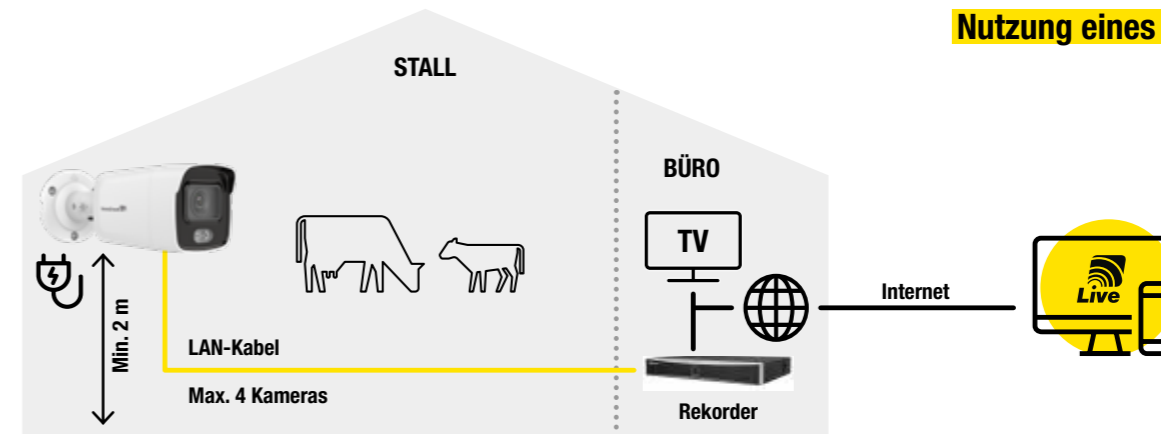

Nutzung eines Rekorders