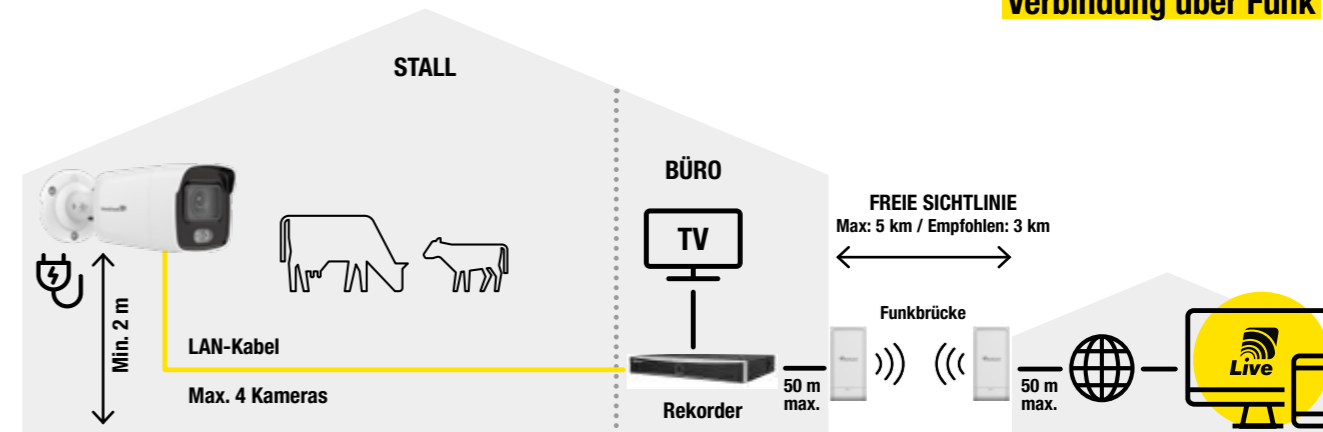

Verbindung über Funk