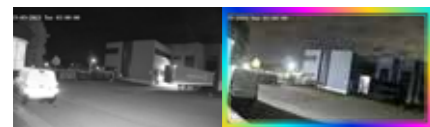

Nachtsicht in Farbe

Genießen Sie Farbbilder in hoher Qualität rund um die Uhr 24/7. Die ColorVu Technologie liefert Ihnen Tag und Nacht hochwertige Farbbilder. Die Kamera Vision Colour besitzt diese Technologie.