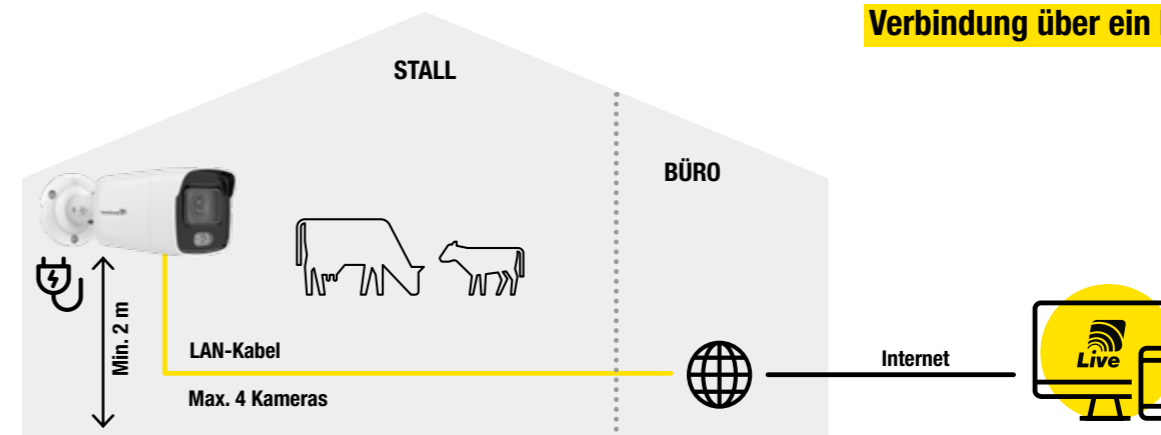

BEISPIELE FÜR IHRE INSTALLATION

Verbindung über ein LAN Kabel