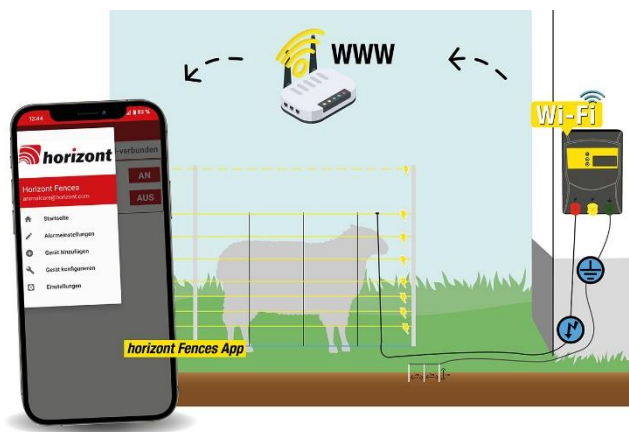

-Weidezaun-Statusüberwachung: Echtzeit-Kontrolle des Zaunzustands und Benachrichtigungen bei Unterbrechungen oder Störungen

Solide Grundfunktionen

Neben der WiFi-Fähigkeit bieten die drei turbomax®-Modelle AN800-D, AN1200-D sowie AN1500-D eine Reihe nützlicher Grundfunktionen: Für mehr Sicherheit von Mensch und Tier schaltet die Funktion *Impulse Control* das Weidezaungerät im Falle einer zu schnellen Impulsabgabe (z.B. bei technischem Defekt) ab oder reduziert die Ausgangsenergie. Durch die 2-Stufen-Technik werden bei Störungen – etwa bei starkem Bewuchs oder einem heruntergefallenen Torgriff – nach einer Sicherheitsspanne von 55 Sekunden höhere Energien in den Zaun eingespeist, wodurch die Tiere auch bei Störungen sicher auf der Weide sind. Das LCD-Display des Weidezaungerätes informiert über die aktuelle Zaunspannung und gespeicherte Energie. Zusätzlich können Akkuspannung und der WLAN-Verbindungsstatus angezeigt werden.

Über die horizont group gmbh, Division Animal Care:

horizont Animal Care, einer der führenden Hersteller und Anbieter weltweit für das moderne Zaunmanagement, bietet ein komplettes Programm rund um den Elektrozaun und die Tierhaltung. Seit 1945 entwickelt und produziert horizont Produkte in Premium-Qualität und hat mit der Erfindung des batteriebetriebenen Weidezaungerätes im Jahr 1952 die technologische Grundlage für das mobile Weidemanagement gelegt. Am Hauptstandort Korbach (Nordhessen) und den Standorten in England, Frankreich, Polen und Slowenien beschäftigt das Unternehmen rund 550 Mitarbeiter.

Bildunterschrift:

Die smarte WLAN-fähige Geräteserie aus der turbomax®-Reihe ermöglicht die Überwachung und Steuerung des Weidezaungerätes mithilfe der benutzerfreundlichen horizont fences App – einfach und praktisch über Handy, Tablet oder den PC.